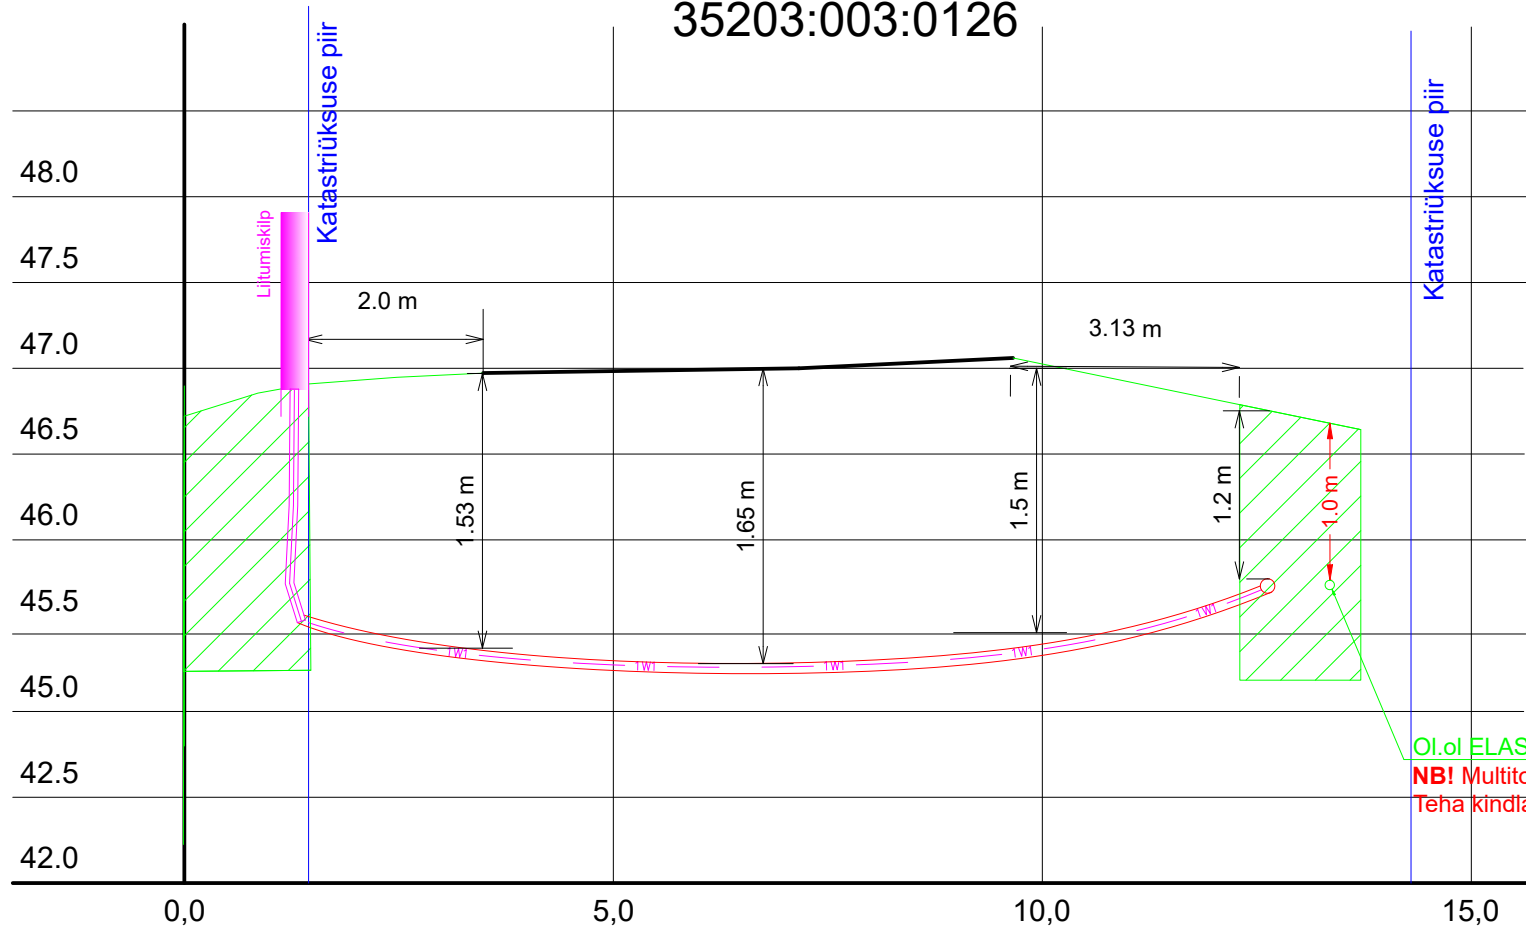

11276 Vahastu-Mustametsa tee

0.653 km

35203:003:0126

Oi.oi ELASA multitoru
NB! Multitoru sügavus teadmata!
 Teha kindlaks enne puurimist!

-  Rajatav maakaabel kaitsetorus kinniselt 1250N
-  Rajatav maakaabel kaitsetorus lahtiselt 750N
-  Puurimise stardi- ja lõpukaevik

Tellija:		Address: Mõigu 3, Tallinn 10112		Kuupäev: 08.08.2023	
				Reg. nr: 11445550	
Töö nimetus:		E-mail: egle.ninep@enersense.com		Töö nr: 29/9350	
Mustikanurga liitumine madalpingel Kahala küla, Kuusalu vald, Harjumaa LR9350		Tel nr: +372 5597 1898		Joon nr: 004	
Joonise nimetus: Ristumine riigimaanteega lõige A-A		Projekteeris: Egle Ninep-Kaselt		Mõõtkava:-	
		Kontrollis: Liina Randvoo			